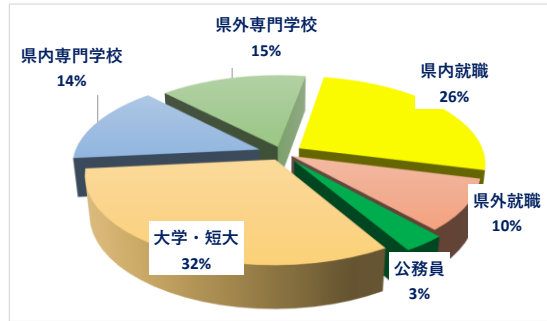

令和6年度 3学年進路先一覧

2025/3/31

	男	女	計
県内就職	5	37	42
県外就職	8	7	15
公務員	3	2	5
大学・短大	31	20	51
県内専門学校	4	19	23
県外専門学校	6	18	24
計			160

【就職 県内】	男	女	計
株式会社 日向屋		1	1
宮崎日機装 株式会社		2	2
社会福祉法人 門川町社会福祉協議会		1	1
東郷メディキット 株式会社 日向工場	1	2	3
株式会社 創建	1		1
株式会社 黒田工業 ひゅうがリサイクルセンター		1	1
株式会社 宮崎太陽銀行		2	2
日新興業 株式会社	1		1
株式会社 ベルフォート日向		1	1
株式会社 科学飼料研究所 日向工場		1	1
センコービジネスサポート株式会社	4	4	8
医療法人 向洋会 協和病院		1	1
株式会社 鹿児島銀行		1	1
株式会社 宮崎銀行		2	2
宮崎部品 株式会社		2	2
日本郵便株式会社 九州支社		2	2
旭化成株式会社 延岡支社	1		1
株式会社 日産サテイト宮崎		1	1
旭化成テクノシステム株式会社		1	1
旭化成メディカルMT株式会社		4	4
株式会社 コメリ		1	1
虎コーポレーション株式会社(回転寿司 寿司虎)		1	1
株式会社 謙皇産業		1	1
耳川広域森林組合		1	1
日本通運 株式会社 宮崎支店		1	1
宮崎県農業協同組合 日向地区本部 (JAみやざき)		1	1
宮崎交通 株式会社		1	1
家事手伝い	1	1	2
【就職 県外】	男	女	計
株式会社 マルキョウ	1		1
株式会社 ワークステーションMEG		1	1
株式会社 築地寿司清	1		1
愛知陸運 株式会社	1		1
株式会社 南海グリル		1	1
濱田重工株式会社 八幡支店	1		1
株式会社 タケノ	1		1
株式会社 ニューグロリアリゾート	1	1	2
西日本旅客鉄道 株式会社		1	1
日産自動車 株式会社		1	1
九州旅客鉄道 株式会社	1		1
トヨタ自動車 株式会社	1	1	2
株式会社 ZENON		1	1
【公務員】	男	女	計
一般曹候補生(航空)	1	1	2
一般曹候補生(陸上)	1		1
美郷町役場		1	1
宮崎県警察	1		1